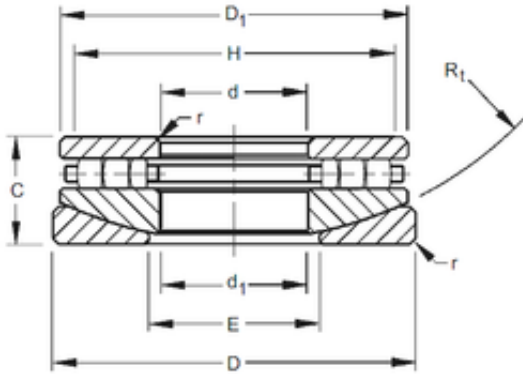

Bearing No. 50TPS119

Bore Diameter	127 mm
Outer Diameter	215,9 mm
d	127 mm
D	215,9 mm
r max	1,6 mm
d1	130,18 mm
C	58,738 mm
D1	201,61 mm
E	152,4 mm
H	190,5 mm
R	187,33 mm